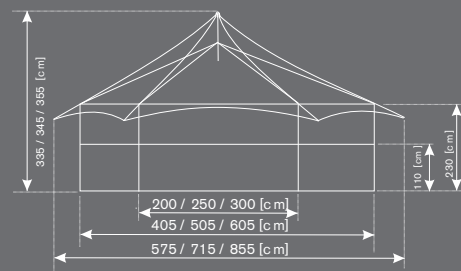

**TÄLTHALLAR MED
ENORMA
MÖJLIGHETER**

MODELLER: ALFA, BETA, GAMMA, DELTA

HEXAGON

HIGH PAVILION

EPSILON QUADLITERAL

PAVILION EPSILON

FÖR FLER TÄLTVARIANTER OCH STORLEKAR SE: WWW.TORSCAND.COM

TORSCAND AB erbjuder ett stort sortiment av tältenheter från Europas ledande tillverkare.
Tälten är godkända av Statens Provningsanstalt Nr. 10901/10902
Finns i ett 40-tal färger.