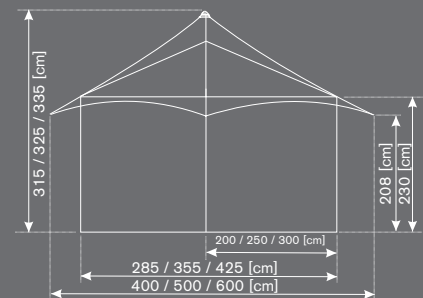

**TÄLTHALLAR MED
ENORMA
MÖJLIGHETER**

MODELLER: ALFA, BETA, GAMMA, DELTA

HEXAGON

HIGH PAVILION

EPSILON QUADLITERAL

PAVILION EPSILON

FÖR FLER TÄLTVARIANTER OCH STORLEKAR SE: WWW.TORSCAND.COM

TORSCAND AB erbjuder ett stort sortiment av tältenheter från Europas ledande tillverkare.
Tälten är godkända av Statens Provningsanstalt Nr. 10901/10902
Finns i ett 40-tal färger.