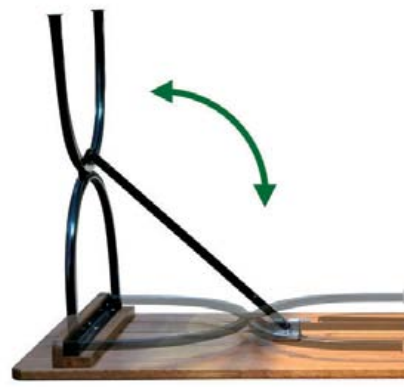

Bänkset av högsta kvalitet till lägsta pris.

TORSCAND AB
BJÄRNUM · SWEDEN

Boställsgatan 63B · 280 20 Bjärnum. Tel. 0451-219 80 · Mobil 0708-32 19 80 · E-post info@torscand.com ·