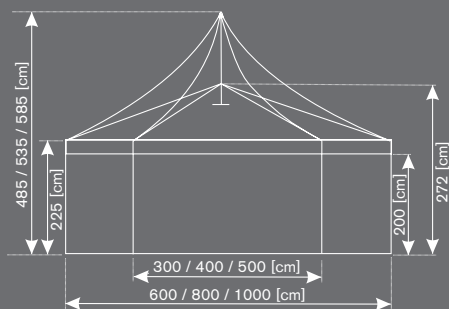

**TÄLTHALLAR MED
ENORMA
MÖJLIGHETER**

MODELLER: ALFA, BETA, GAMMA, DELTA

HEXAGON

HIGH PAVILION

EPSILON QUADLITERAL

PAVILION EPSILON

FÖR FLER TÄLTVARIANTER OCH STORLEKAR SE: WWW.TORSCAND.COM

TORSCAND AB erbjuder ett stort sortiment av tältenheter från Europas ledande tillverkare.
Tälten är godkända av Statens Provningsanstalt Nr. 10901/10902
Finns i ett 40-tal färger.