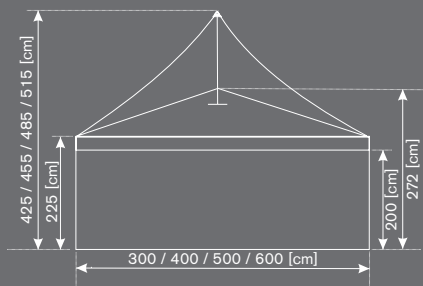

**TÄLTHALLAR MED
ENORMA
MÖJLIGHETER**

MODELLER: ALFA, BETA, GAMMA, DELTA

HEXAGON

HIGH PAVILION

EPSILON QUADLITERAL

PAVILION EPSILON

FÖR FLER TÄLTVARIANTER OCH STORLEKAR SE: WWW.TORSCAND.COM

TORSCAND AB erbjuder ett stort sortiment av tältenheter från Europas ledande tillverkare.
Tälten är godkända av Statens Provningsanstalt Nr. 10901/10902
Finns i ett 40-tal färger.