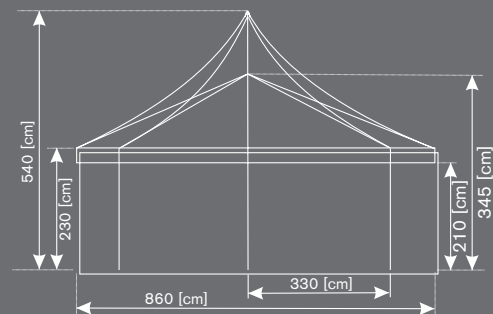

**TÄLTHALLAR MED
ENORMA
MÖJLIGHETER**

MODELLER: ALFA, BETA, GAMMA, DELTA

HEXAGON

HIGH PAVILION

EPSILON QUADLITERAL

PAVILION EPSILON

FÖR FLER TÄLTVARIANTER OCH STORLEKAR SE: WWW.TORSCAND.COM

TORSCAND AB erbjuder ett stort sortiment av tältenheter från Europas ledande tillverkare.
Tälten är godkända av Statens Provningsanstalt Nr. 10901/10902
Finns i ett 40-tal färger.