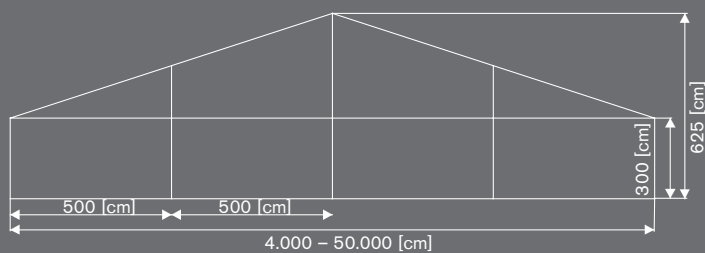

**TÄLTHALLAR MED
ENORMA
MÖJLIGHETER**

MODELLER: ALFA, BETA, GAMMA, DELTA

HEXAGON

HIGH PAVILION

EPSILON QUADLITERAL

PAVILION EPSILON

FÖR FLER TÄLTVARIANTER OCH STORLEKAR SE: WWW.TORSCAND.COM

TORSCAND AB erbjuder ett stort sortiment av tältenheter från Europas ledande tillverkare.
Tälten är godkända av Statens Provningsanstalt Nr. 10901/10902
Finns i ett 40-tal färger.